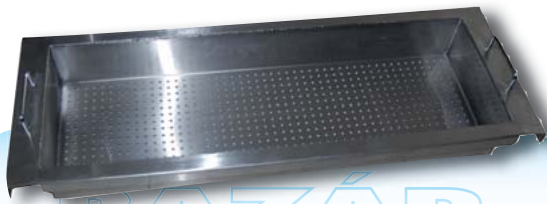

9102,80 Sito na halušky

rozмеры: 860x300x105mm (šxhxv)
pre kotle KE/ KG

Cena bez DPH
pôvodná ~~282,00 €~~
nová **192,00 €**

9101,53 Stôl umývací USN-3

rozмеры: 1770x750x900 (šxhxv)
lem zvýšený 300 mm, vedenie na koše
pravý k umývačke

Cena bez DPH
pôvodná ~~1.016,00 €~~
nová **812,00 €**

9101,51 Stôl umývací USN-1

rozмеры: 1650x750x900 (šxhxv)
zadný lem 100mm, drez 600x450x300 mm
ľavý k umývačke

Cena bez DPH
pôvodná ~~938,00 €~~
nová **751,00 €**