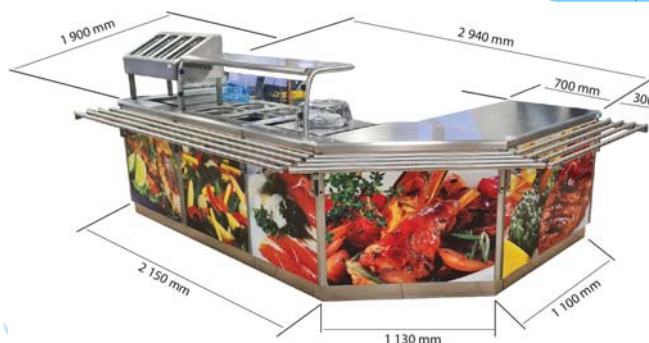

Cena bez DPH
pôvodná ~~1.400,00 €~~
nová **700,00 €**

Výdajný pult komplet

Stôl výdajný neutrál, stôl výdajný rohový,
stôl výdajný /VOP s ohrevom, osvetlená nadstavba, zásuvka mixér,
stena výdaj, zásobník na príbory, vozík na podnosy
zásobník na tanierne ohrevný VOI, dráhy k výdajnému pultu

Cena bez DPH
pôvodná ~~4.696,00 €~~
nová **3.287,00 €**

Barový pult komplet

rozмеры: 2100 x 700 x 900 (šxhxv)

- Zabudovaná vaňa na fľaše, ovocie, ľad / CSI85PL
- Zásobník na fľaše Speedrack
- Zabudovaný výklopný kôš na odpad /AU12
- Priestor pre podpultovú umývačku riadu (bez umývačky)
- Bez zadného lemu