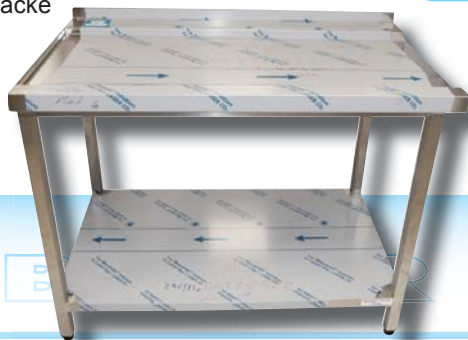

9101,02 Stôl výstupný PSJ-2

rozмеры: 1150x700x900mm (šxhxv)
lem 40 mm, vedenie na koše
ľavý k umývačke

Cena bez DPH
pôvodná ~~604,00 €~~
nová **483,00 €**