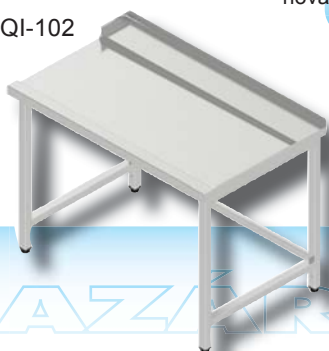

9101,67 Stôl výstupný VST-009

rozмеры: 950x770x900mm (šxhxv)
lem 40 mm, vedenie na koše
pravý k umývačke QQI-102

Cena bez DPH
pôvodná ~~384,00 €~~
nová **307,00 €**