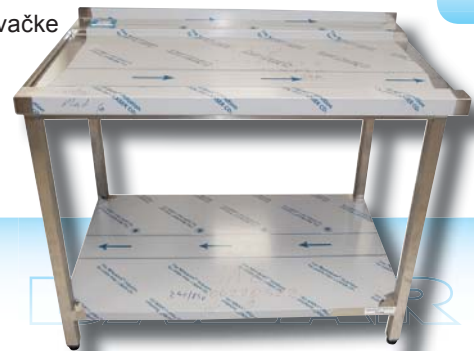

Cena bez DPH
pôvodná ~~1.016,00 €~~
nová **812,00 €**

9101,51 Stôl umývací USN-1

rozмеры: 1650x750x900 (šxhxv)
zadný lem 100mm, drez 600x450x300 mm
ľavý k umývačke

Cena bez DPH
pôvodná ~~938,00 €~~
nová **751,00 €**

9101,02 Stôl výstupný PSJ-2

rozмеры: 1100x750x900mm (šxhxv)
lem 40 mm, vedenie na koše
ľavý k umývačke

Cena bez DPH
pôvodná ~~693,00 €~~
nová **555,00 €**

9101,02 Stôl výstupný PSJ-2

rozмеры: 1150x700x900mm (šxhxv)
lem 40 mm, vedenie na koše
ľavý k umývačke