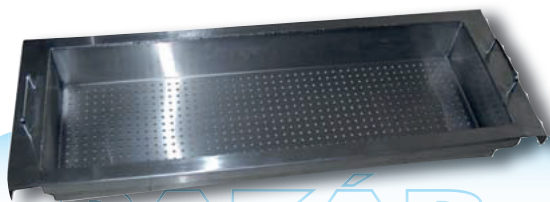

9102,80 Sito na halušky

rozмеры: 860x300x105mm (šxhxv)
pre kotle KE/ KG

Cena bez DPH

pôvodná ~~282,00 €~~nová **192,00 €****9101,53 Stôl umývací USN-3**

rozмеры: 1770x750x900 (šxhxv)
lem zvýšený 300 mm, vedenie na koše
pravý k umývačke

Cena bez DPH

pôvodná ~~1.016,00 €~~nová **812,00 €****9101,51 Stôl umývací USN-1**

rozмеры: 1650x750x900 (šxhxv)
zadný lem 100mm, drez 600x450x300 mm
ľavý k umývačke

Cena bez DPH

pôvodná ~~938,00 €~~nová **751,00 €****9101,02 Stôl výstupný PSJ-2**

rozмеры: 1100x750x900mm (šxhxv)
lem 40 mm, vedenie na koše
ľavý k umývačke

Cena bez DPH

pôvodná ~~693,00 €~~nová **555,00 €****9101,02 Stôl výstupný PSJ-2**

rozмеры: 1150x700x900mm (šxhxv)
lem 40 mm, vedenie na koše
ľavý k umývačke