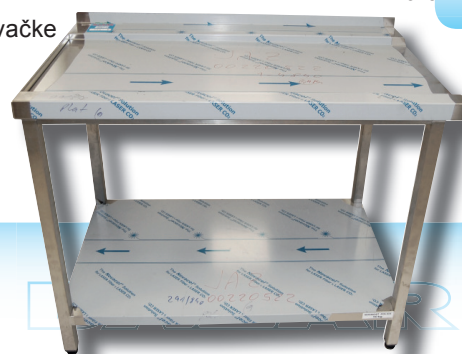

Cena bez DPH

pôvodná ~~1.016,00 €~~nová **812,00 €****9101,51 Stôl umývací USN-1**

rozмеры: 1650x750x900 (šxhxv)
zadný lem 100mm, drez 600x450x300 mm
ľavý k umývačke

Cena bez DPH

pôvodná ~~938,00 €~~nová **751,00 €****9101,02 Stôl výstupný PSJ-2**

rozмеры: 1100x750x900mm (šxhxv)
lem 40 mm, vedenie na koše
ľavý k umývačke

Cena bez DPH

pôvodná ~~693,00 €~~nová **555,00 €****9101,02 Stôl výstupný PSJ-2**

rozмеры: 1150x700x900mm (šxhxv)
lem 40 mm, vedenie na koše
ľavý k umývačke

Cena bez DPH

pôvodná ~~604,00 €~~nová **483,00 €****9102,01 Polica na koše**

rozмеры: 600x550mm (šxh)

Cena bez DPH

pôvodná ~~85,00 €~~nová **40,00 €****9101,21 Stôl pracovný PSZS-1**

rozмеры: 430x700x900 mm (šxhxv)
zad. lem 40 mm

9101,00 Stôl umývací USN-1pz

rozмеры: 1030x700x900(šxhxv)

Ľ+P zadný lem 100mm, drez 400x400x250 mm

zásuvka

otvor pre batériu

Cena bez DPH

pôvodná ~~1.006,50 €~~nová **755,00 €****9401,04 Plocha odkvapávajúca**