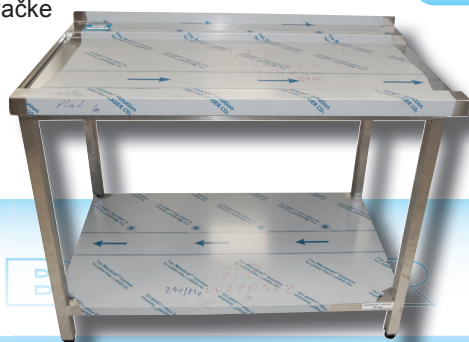

Cena bez DPH

pôvodná ~~1.016,00 €~~nová **812,00 €****9101,51 Stôl umývací USN-1**

rozмеры: 1650x750x900 (šxhxv)
zadný lem 100mm, drez 600x450x300 mm
ľavý k umývačke

Cena bez DPH

pôvodná ~~938,00 €~~nová **751,00 €****9101,02 Stôl výstupný PSJ-2**

rozмеры: 1100x750x900mm (šxhxv)
lem 40 mm, vedenie na koše
ľavý k umývačke

Cena bez DPH

pôvodná ~~693,00 €~~nová **555,00 €****9101,02 Stôl výstupný PSJ-2**

rozмеры: 1150x700x900mm (šxhxv)
lem 40 mm, vedenie na koše
ľavý k umývačke

Cena bez DPH

pôvodná ~~604,00 €~~nová **483,00 €****9102,01 Polica na koše**

rozмеры: 600x550mm (šxh)

Cena bez DPH

pôvodná ~~85,00 €~~nová **40,00 €****9101,21 Stôl pracovný PSZS-1**

rozмеры: 430x700x900 mm (šxhxv)
zad. lem 40 mm