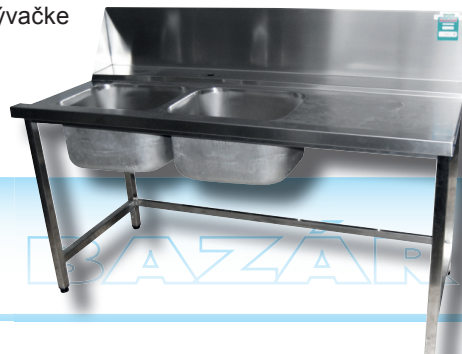

9102,80 Sito na halušky

rozмеры: 860x300x105mm (šxhxv)
pre kotle KE/ KG

Cena bez DPH

pôvodná ~~282,00 €~~nová **192,00 €****9101,53 Stôl umývací USN-3**

rozмеры: 1770x750x900 (šxhxv)
lem zvýšený 300 mm, vedenie na koše
pravý k umývačke

Cena bez DPH

pôvodná ~~1.016,00 €~~nová **812,00 €****9101,51 Stôl umývací USN-1**

rozмеры: 1650x750x900 (šxhxv)
zadný lem 100mm, drez 600x450x300 mm
ľavý k umývačke

Cena bez DPH

pôvodná ~~938,00 €~~nová **751,00 €****9101,02 Stôl výstupný PSJ-2**