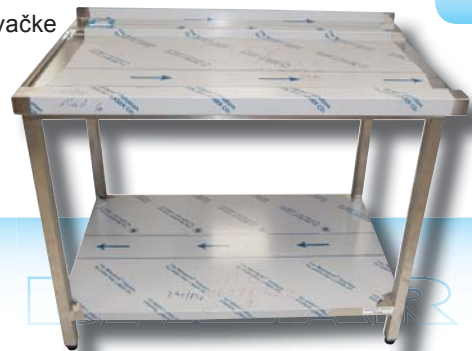

**Cena bez DPH**  
pôvodná ~~1.016,00 €~~  
nová **812,00 €**

**9101,51 Stôl umývací USN-1**

rozмеры: 1650x750x900 (šxhxv)  
zadný lem 100mm, drez 600x450x300 mm  
ľavý k umývačke

**Cena bez DPH**  
pôvodná ~~938,00 €~~  
nová **751,00 €**

**9101,02 Stôl výstupný PSJ-2**

rozмеры: 1100x750x900mm (šxhxv)  
lem 40 mm, vedenie na koše  
ľavý k umývačke

**Cena bez DPH**  
pôvodná ~~693,00 €~~  
nová **555,00 €**

**9101,02 Stôl výstupný PSJ-2**

rozмеры: 1150x700x900mm (šxhxv)  
lem 40 mm, vedenie na koše  
ľavý k umývačke