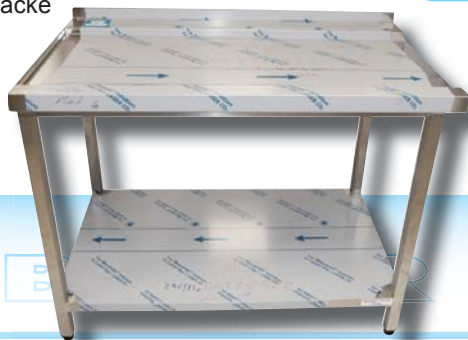

9101,02 Stôl výstupný PSJ-2

rozмеры: 1100x750x900mm (šxhxv)
lem 40 mm, vedenie na koše
ľavý k umývačke

Cena bez DPH
pôvodná ~~693,00 €~~
nová **555,00 €**

9101,02 Stôl výstupný PSJ-2

rozмеры: 1150x700x900mm (šxhxv)
lem 40 mm, vedenie na koše
ľavý k umývačke

Cena bez DPH
pôvodná ~~604,00 €~~
nová **483,00 €**

9102,01 Polica na koše

rozмеры: 600x550mm (šxh)

Cena bez DPH
pôvodná ~~85,00 €~~
nová **40,00 €**

9101,67 Stôl výstupný VST-009

rozмеры: 950x770x900mm (šxhxv)
lem 40 mm, vedenie na koše
pravý k umývačke QQI-102