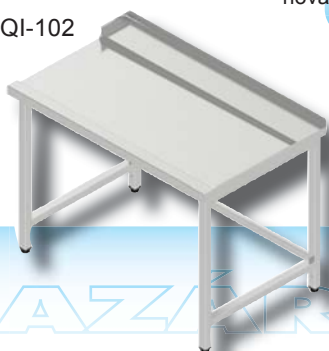

9101,02 Stôl výstupný PSJ-2

rozмеры: 1100x750x900mm (šxhxv)
lem 40 mm, vedenie na koše
ľavý k umývačke

Cena bez DPH
pôvodná ~~693,00 €~~
nová **555,00 €**

9101,02 Stôl výstupný PSJ-2

rozмеры: 1150x700x900mm (šxhxv)
lem 40 mm, vedenie na koše
ľavý k umývačke

Cena bez DPH
pôvodná ~~604,00 €~~
nová **483,00 €**

9102,01 Polica na koše

rozмеры: 600x550mm (šxh)

Cena bez DPH
pôvodná ~~85,00 €~~
nová **40,00 €**

9101,67 Stôl výstupný VST-009

rozмеры: 950x770x900mm (šxhxv)
lem 40 mm, vedenie na koše
pravý k umývačke QQI-102

Cena bez DPH
pôvodná ~~384,00 €~~
nová **307,00 €**

9101,00 Stôl umývací USN-1pz

rozмеры: 1800x700x900(šxhxv)
ľavý + zadný lem 100mm, drez 400x400x250 mm
zásuvka
otvor pre batériu

Cena bez DPH
pôvodná ~~1.258,00 €~~
nová **881,00 €**