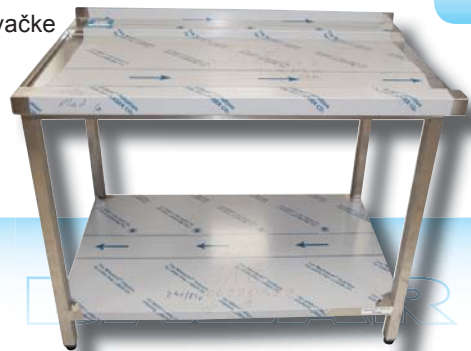

Cena bez DPH
pôvodná ~~1.016,00 €~~
nová **812,00 €**

9101,51 Stôl umývací USN-1

rozмеры: 1650x750x900 (šxhxv)
zadný lem 100mm, drez 600x450x300 mm
ľavý k umývačke

Cena bez DPH
pôvodná ~~938,00 €~~
nová **751,00 €**

9101,02 Stôl výstupný PSJ-2

rozмеры: 1100x750x900mm (šxhxv)
lem 40 mm, vedenie na koše
ľavý k umývačke

Cena bez DPH
pôvodná ~~693,00 €~~
nová **555,00 €**

9101,02 Stôl výstupný PSJ-2

rozмеры: 1150x700x900mm (šxhxv)
lem 40 mm, vedenie na koše
ľavý k umývačke

Barový pult komplet

rozmery: 2100 x 700 x 900 (šxhxv)

- Zabudovaná vaňa na fľaše, ovocie, ľad / CSI85PL
- Zásobník na fľaše Speedrack
- Zabudovaný výklopný kôš na odpad /AU12
- Priestor pre podpultovú umývačku riadu (bez umývačky)
- Bez zadného lemu