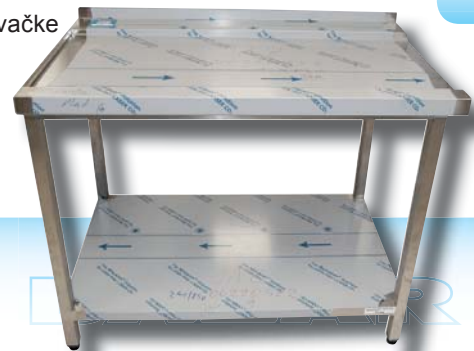

Cena bez DPH

pôvodná ~~1.016,00 €~~nová **812,00 €****9101,51 Stôl umývací USN-1**

rozмеры: 1650x750x900 (šxhxv)
zadný lem 100mm, drez 600x450x300 mm
ľavý k umývačke

Cena bez DPH

pôvodná ~~938,00 €~~nová **751,00 €****9101,02 Stôl výstupný PSJ-2**

rozмеры: 1100x750x900mm (šxhxv)
lem 40 mm, vedenie na koše
ľavý k umývačke

Cena bez DPH

pôvodná ~~693,00 €~~nová **555,00 €****9101,02 Stôl výstupný PSJ-2**

rozмеры: 1150x700x900mm (šxhxv)
lem 40 mm, vedenie na koše
ľavý k umývačke

Cena bez DPH

pôvodná ~~604,00 €~~nová **483,00 €****9102,01 Polica na koše**

rozмеры: 600x550mm (šxh)

Cena bez DPH

pôvodná ~~85,00 €~~nová **40,00 €****9101,67 Stôl výstupný VST-009**

rozмеры: 950x770x900mm (šxhxv)
lem 40 mm, vedenie na koše
pravý k umývačke QQI-102