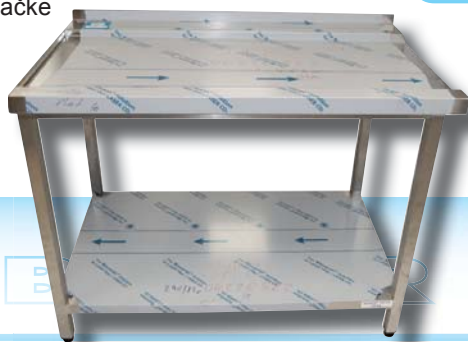

Cena bez DPH

pôvodná ~~1.016,00 €~~nová **812,00 €****9101,51 Stôl umývací USN-1**

rozмеры: 1650x750x900 (šxhxv)
zadný lem 100mm, drez 600x450x300 mm
ľavý k umývačke

Cena bez DPH

pôvodná ~~938,00 €~~nová **751,00 €****9101,02 Stôl výstupný PSJ-2**

rozмеры: 1100x750x900mm (šxhxv)
lem 40 mm, vedenie na koše
ľavý k umývačke

Cena bez DPH

pôvodná ~~693,00 €~~nová **555,00 €****9101,02 Stôl výstupný PSJ-2**

rozмеры: 1150x700x900mm (šxhxv)
lem 40 mm, vedenie na koše
ľavý k umývačke

Cena bez DPH

pôvodná ~~604,00 €~~nová **483,00 €****9102,01 Polica na koše**

rozмеры: 600x550mm (šxh)

Cena bez DPH

pôvodná ~~85,00 €~~nová **40,00 €****9101,67 Stôl výstupný VST-009**

rozмеры: 950x770x900mm (šxhxv)
lem 40 mm, vedenie na koše
pravý k umývačke QQI-102