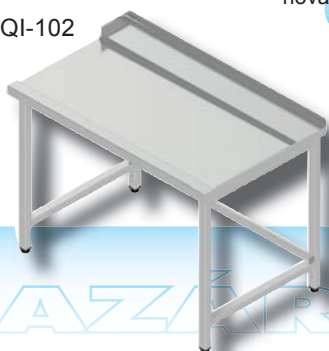

9101,67 Stôl výstupný VST-009

rozмеры: 950x770x900mm (šxhxv)
lem 40 mm, vedenie na koše
pravý k umývačke QQI-102

Cena bez DPH

pôvodná ~~384,00 €~~

nová **307,00 €**