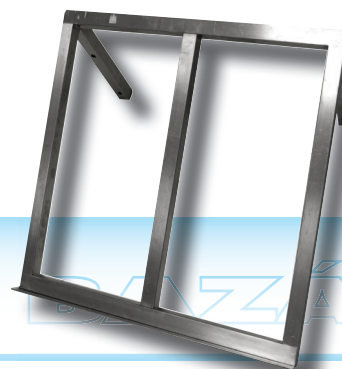

rozмеры: 1100x750x900mm (šxhxv)
lem 40 mm, vedenie na koše
ľavý k umývačke

Cena bez DPH

pôvodná ~~693,00 €~~nová **555,00 €****9101,02 Stôl výstupný PSJ-2**

rozмеры: 1150x700x900mm (šxhxv)
lem 40 mm, vedenie na koše
ľavý k umývačke

Cena bez DPH

pôvodná ~~604,00 €~~nová **483,00 €****9102,01 Polica na koše**

rozмеры: 600x550mm (šxh)

Cena bez DPH

pôvodná ~~85,00 €~~nová **40,00 €****9101,21 Stôl pracovný PSZS-1**

rozмеры: 430x700x900 mm (šxhxv)
zad. lem 40 mm