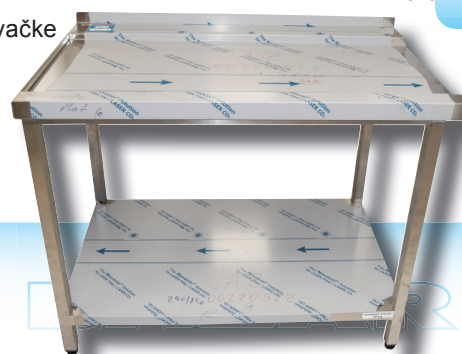

Cena bez DPH

pôvodná ~~1.016,00 €~~nová **812,00 €****9101,51 Stôl umývací USN-1**

rozмеры: 1650x750x900 (šxhxv)
zadný lem 100mm, drez 600x450x300 mm
ľavý k umývačke

Cena bez DPH

pôvodná ~~938,00 €~~nová **751,00 €****9101,02 Stôl výstupný PSJ-2**

rozмеры: 1100x750x900mm (šxhxv)
lem 40 mm, vedenie na koše
ľavý k umývačke

Cena bez DPH

pôvodná ~~693,00 €~~nová **555,00 €****9101,02 Stôl výstupný PSJ-2**

rozмеры: 1150x700x900mm (šxhxv)
lem 40 mm, vedenie na koše
ľavý k umývačke

Cena bez DPH

pôvodná ~~604,00 €~~nová **483,00 €****9102,01 Polica na koše**

rozмеры: 600x550mm (šxh)

Cena bez DPH

pôvodná ~~85,00 €~~nová **40,00 €****9101,21 Stôl pracovný PSZS-1**

rozмеры: 430x700x900 mm (šxhxv)
zad. lem 40 mm