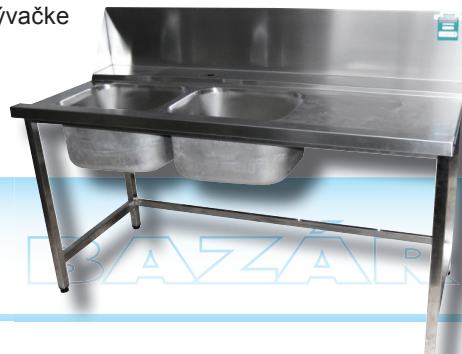

9102,80 Sito na halušky

rozмеры: 860x300x105mm (šxhxv)
pre kotle KE/ KG

Cena bez DPH

pôvodná ~~282,00 €~~nová **192,00 €****9101,53 Stôl umývací USN-3**

rozмеры: 1770x750x900 (šxhxv)
lem zvýšený 300 mm, vedenie na koše
pravý k umývačke

Cena bez DPH

pôvodná ~~1.016,00 €~~nová **812,00 €****9101,51 Stôl umývací USN-1**

rozмеры: 1650x750x900 (šxhxv)
zadný lem 100mm, drez 600x450x300 mm
ľavý k umývačke

Cena bez DPH

pôvodná ~~938,00 €~~nová **751,00 €****9101,02 Stôl výstupný PSJ-2**