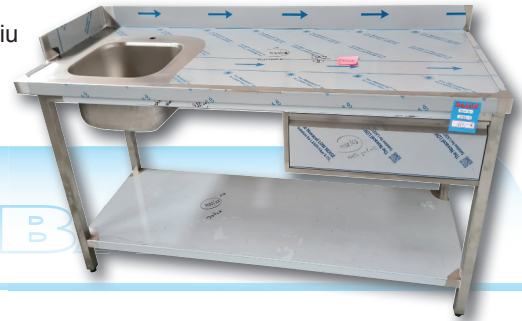

**9101,01 Stôl pracovný PSJ-1**

rozmery: 1200x700x900(šxhxv)
zadný lem 40mm
vhodný nad podpultovú chladničku

Cena bez DPH
pôvodná ~~340,00 €~~
nová **255,00 €**

9101,82 Príborník nerez (3ks)

rozmery: 1100x500x1800šxh)
4 x posuvné dvere
4 x polica

Cena bez DPH
pôvodná ~~1.497,00 €~~
nová **1.273,00 €**

9101,00 Stôl umývací USN-1pz

rozmery: 1800x700x900(šxhxv)
ľavý + zadný lem 100mm, drez 400x400x250 mm
zásuvka
otvor pre batériu

Cena bez DPH
pôvodná ~~1.258,00 €~~
nová **881,00 €**