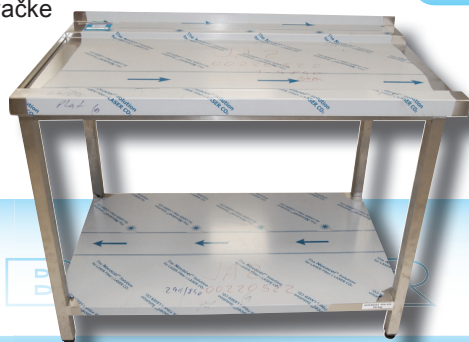

Cena bez DPH

pôvodná ~~1.016,00 €~~nová **812,00 €****9101,51 Stôl umývací USN-1**

rozмеры: 1650x750x900 (šxhxv)
zadný lem 100mm, drez 600x450x300 mm
ľavý k umývačke

Cena bez DPH

pôvodná ~~938,00 €~~nová **751,00 €****9101,02 Stôl výstupný PSJ-2**

rozмеры: 1100x750x900mm (šxhxv)
lem 40 mm, vedenie na koše
ľavý k umývačke

Cena bez DPH

pôvodná ~~693,00 €~~nová **555,00 €****9101,02 Stôl výstupný PSJ-2**

rozмеры: 1150x700x900mm (šxhxv)
lem 40 mm, vedenie na koše
ľavý k umývačke

Cena bez DPH

pôvodná ~~604,00 €~~nová **483,00 €****9102,01 Polica na koše**

rozмеры: 600x550mm (šxh)

Cena bez DPH

pôvodná ~~85,00 €~~nová **40,00 €****9101,21 Stôl pracovný PSZS-1**

rozмеры: 430x700x900 mm (šxhxv)
zad. lem 40 mm