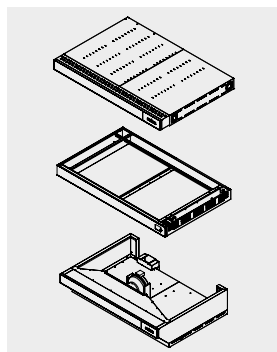

ZÁKLADNÁ A VRCHNÁ DOSKA / BASE/TOP		
KÓD / Code	POPIS / Description	CENA / Price €
1138296900	ZÁKLADNÁ A VRCHNÁ DOSKA NXEP/13 BASE/ TOP NXEP+13	
1138286900	ZÁKLADNÁ A VRCHNÁ DOSKA NXEP+V/13 BASE/ TOP NXEP+V/13	
1138286912	ZÁKLADNÁ A VRCHNÁ DOSKA NXEP+V/13 S ODSÁVAČOM BASE/TOP NXEP+V/13 EXTRACTOR	
1138286920	ZÁKLADNÁ A VRCHNÁ DOSKA NXEP/13 C/CVA BASE/TOP NXEP/13 C/CVA