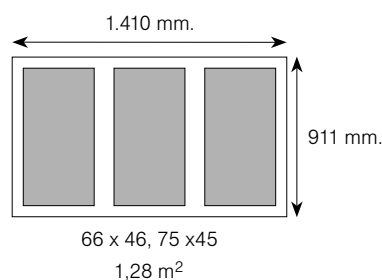

Modular NXE

elektrická / electric

Technická charakteristika / Technical characteristics

TYP / TYPE	Kw	Kcal/h	Počet fáz / Phases	V	A	Hz	Objem / Volume dm ³
MODUL NXE-20 DECK NXE-20	9,4	8.100	3N~	230/ 400	25,9 / 14,9	50/60	234
MODUL NXE-20 +V DECK NXE-20 +V	10,8	8.100	3N~	230/400	29,4 / 16,9	50/60	234
MODUL NXEP-20 +V DECK NXEP-20 +V	10,8	8.100	3N~	230/ 400	29,4 / 16,9	50/60	234
MODUL NXE-30 DECK NXE-30	12,3	10.600	3N~	400	18,6	50/60	390
MODUL NXE-30 +V DECK NXE-30 +V	13,7	10.600	3N~	400	20,6	50/60	390
KYSIAREŇ NXE + H PROOFER NXE+H	2,2	1800	1N~	230	10	50 / 60	3.542

Rozmery / Dimensions

"Cukrárenské" dvere . Otváranie smerom nadol a von.

Downward & outward opening module

NXE / NXEP	A mm	B mm	C mm	Hmotnosť / Weight Kg	Kapacita / počet plechov
MODUL NXE-20 DECK NXE-20	1.912	315	1.316	229	3 (76 X 46)
MODUL NXE-20 S FUNKCIOU PARA DECK NXE-20 +V	1.912	315	1.316 (*)	284	3 (76 X 46)
MODUL PARA NXEP-20 DECK NXEP-20 +V	1.912	315	1.364 (*)	293	3 (76 X 46)
MODUL NXE-30 DECK NXE-30	1.912	415	1.316	276	3 (76 X 46)
MODUL NXE-30 PARA DECK NXE-30 +V	1.912	415	1.316	323	3 (76 X 46)
KYSIAREŇ NXE + H PROOFER NXE +H	1.912	704	1.167	150	3 (76 X 46) X 5 Úrovne / Levels
ZÁKLADNÁ DOSKA NXE BASE NXE	1.912	150	1.167	83	-
VRCHNÁ DOSKA NXE/NXEP TOP NXE/NXEP	1.912	165	1.331	57	-