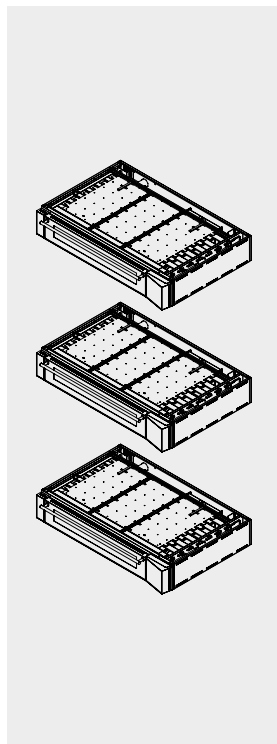

Rozmery / Dimensions

"Cukrárenské" dvere . Otváranie smerom nadol a von.

Downward & outward opening module

NXE / NXEP	A mm	B mm	C mm	Hmotnosť / Weight Kg	Kapacita / počet plechov
MODUL NXE-20 DECK NXE-20	1.912	315	1.316	229	3 (76 X 46)
MODUL NXE-20 S FUNKCIOU PARA DECK NXE-20 +V	1.912	315	1.316 (*)	284	3 (76 X 46)
MODUL PARA NXEP-20 DECK NXEP-20 +V	1.912	315	1.364 (*)	293	3 (76 X 46)
MODUL NXE-30 DECK NXE-30	1.912	415	1.316	276	3 (76 X 46)
MODUL NXE-30 PARA DECK NXE-30 +V	1.912	415	1.316	323	3 (76 X 46)
KYSIAREŇ NXE + H PROOFER NXE +H	1.912	704	1.167	150	3 (76 X 46) X 5 Úrovne / Levels
ZÁKLADNÁ DOSKA NXE BASE NXE	1.912	150	1.167	83	-
VRCHNÁ DOSKA NXE/NXEP TOP NXE/NXEP	1.912	165	1.331	57	-

(*) Celkovú hĺbku treba zväčšiť o min 23 mm pre odpadové trubky (*) The depth should be increase in 23 millimetres for the pipes of outlet

Modular NXE

elektrická / electric

Príslušenstvo / Accessories

AUTOMATICKÝ KONDENZÁTOR/ AUTOMATIC CONDENSER		
KÓD / Code	POPIS / Description	CENA / Price €
1124405100	AUTOMATICKÝ KONDENZÁTOR CV-E/13 (*) AUTOMATIC CONDENSER CV-E/13 (*)	
1144405100	AUTOMATICKÝ KONDENZÁTOR CV-NXD/13 (**) AUTOMATIC CONDENSER CV-NXD/13 (**)	

ZÁKLADNÁ A VRCHNÁ DOSKA / BASE/TOP		
KÓD / Code	POPIS / Description	CENA / Price €
1138296900	ZÁKLADNÁ A VRCHNÁ DOSKA NXEP/13 BASE/ TOP NXEP+13	
1138286900	ZÁKLADNÁ A VRCHNÁ DOSKA NXEP+V/13 BASE/ TOP NXEP+V/13	
1138286912	ZÁKLADNÁ A VRCHNÁ DOSKA NXEP+V/13 S ODSÁVAČOM BASE/TOP NXEP+V/13 EXTRACTOR	
1138286920	ZÁKLADNÁ A VRCHNÁ DOSKA NXEP/13 C/CVA BASE/TOP NXEP/13 C/CVA	