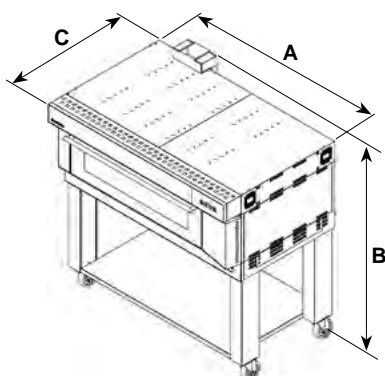

Rozmery / Dimensions

"Cukrárenské" dvere . Otváranie smerom nadol a von.

Downward & outward opening module

NXE / NXEP	A mm	B mm	C mm	Hmotnosť / Weight Kg	Kapacita / počet plechov
MODUL NXE-20 DECK NXE-20	1.912	315	1.316	229	3 (76 X 46)
MODUL NXE-20 S FUNKCIOU PARA DECK NXE-20 +V	1.912	315	1.316 (*)	284	3 (76 X 46)
MODUL PARA NXEP-20 DECK NXEP-20 +V	1.912	315	1.364 (*)	293	3 (76 X 46)
MODUL NXE-30 DECK NXE-30	1.912	415	1.316	276	3 (76 X 46)
MODUL NXE-30 PARA DECK NXE-30 +V	1.912	415	1.316	323	3 (76 X 46)
KYSIAREŇ NXE + H PROOFER NXE +H	1.912	704	1.167	150	3 (76 X 46) X 5 Úrovne / Levels
ZÁKLADNÁ DOSKA NXE BASE NXE	1.912	150	1.167	83	-
VRCHNÁ DOSKA NXE/NXEP TOP NXE/NXEP	1.912	165	1.331	57	-