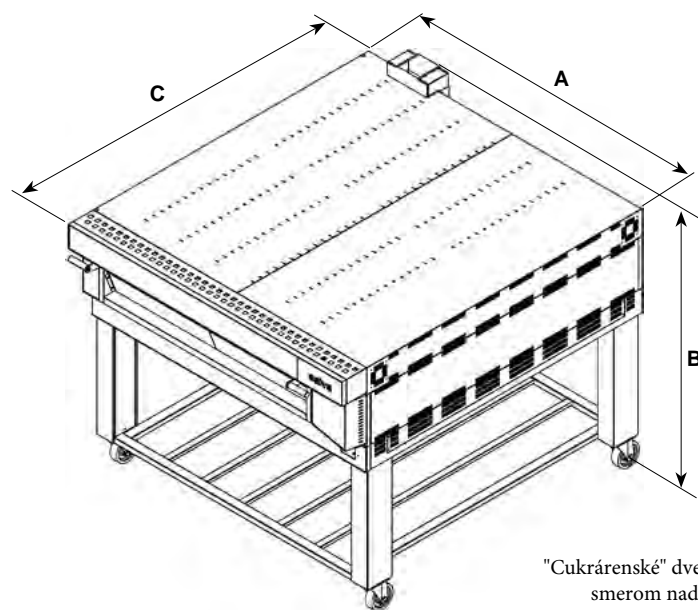

Rozmery / Dimensions

"Cukrárenské" dvere . Otváranie smerom nadol a von.
Downward & outward opening deck

66 x 46, 75 x 45

1.410 mm.
2,4 m²

NXD / NXDP	A mm	B mm	C mm	Hmotnosť / Weight Kg	Kapacita / počet plechov
MODUL NXD-20 S FUNKCIOU PARA DECK NXD-20 +V	1.912	315	2.083 (*)	431	6 (76 X 46)
MODUL NXDP-20 PARA DECK NXDP-20 +V	1.912	315	2.131 (*)	441	6 (76 X 46)
ZÁKLADNÁ DOSKA NXD BASE NXD	1.912	150	1.934	122	-
VRCHNÁ DOSKA NXDP TOP NXDP	1.912	165	2.098	86	-