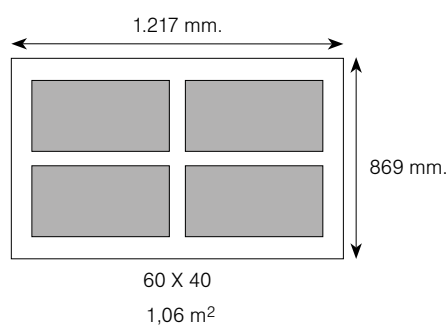

Modular EMD

elektrická / electric

Technická charakteristika / Technical characteristics

TYP / TYPE	Kw	Kcal/h	Počet fáz Phases	V	A	Hz	Objem/ Volume dm ³
MODUL EMD-20 DECK EMD-20	9,1	7.900	3N~	230/400	25,1 / 13,7	50 / 60	214
MODUL EMD-20+V DECK EMD-20+V	11,6	7.900	3N~	230/400	25,1 / 13,7	50 / 60	214
KYSIAREŇ EMD+H PROOFER EMD+H	2,2	1800	1N~	230	10	50 / 60	3.360

Rozmery / Dimensions

"Cukrárenské" dvere . Otváranie
smerom nadol a von.
Downward & outward opening deck

EMD	A mm	B mm	C mm	Hmotnosť / Weight Kg	Kapacita / počet plechov
MODUL EMD-20 DECK EMD-20	1.717	315	1.273	199	4 (60 X 40)
MODUL EMD-20 S FUNKCIOU PARA DECK EMD-20 + V	1.717	315	1.273	270	4 (60 X 40)
KYSIAREŇ EMD + H PROOFER EMD+H	1.717	704	1.124	139	3 (60 X 40) X 5 Úrovne / Levels
ZÁKLADNÁ DOSKA EMD BASE EMD	1.717	150	1.124	73	-
VRCHNÁ DOSKA EMD TOP EMD	1.717	165	1.288	50	-