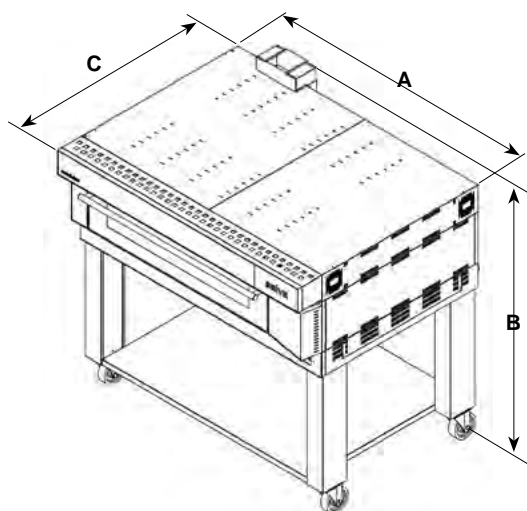

Rozmery / Dimensions

"Cukrárenské" dvere . Otváranie
smerom nadol a von.
Downward & outward opening deck

EMD	A mm	B mm	C mm	Hmotnosť / Weight Kg	Kapacita / počet plechov
MODUL EMD-20 DECK EMD-20	1.717	315	1.273	199	4 (60 X 40)
MODUL EMD-20 S FUNKCIOU PARA DECK EMD-20 + V	1.717	315	1.273	270	4 (60 X 40)
KYSIAREŇ EMD + H PROOFER EMD+H	1.717	704	1.124	139	3 (60 X 40) X 5 Úrovne / Levels
ZÁKLADNÁ DOSKA EMD BASE EMD	1.717	150	1.124	73	-
VRCHNÁ DOSKA EMD TOP EMD	1.717	165	1.288	50	-