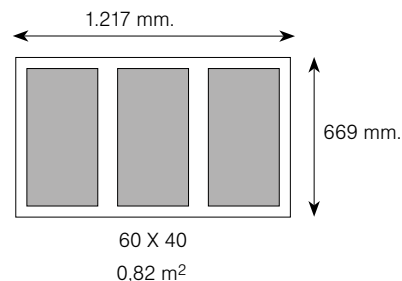

Modular E

elektrická / electric

Technická charakteristika / Technical characteristics

TYP / TYPE	Kw	Kcal/h	Počet fáz Phases	V	A	Hz	OĽbjem/ Volume dm ³
MODUL E-20 DECK E-20	7,8	6.800	3N~	230/400	21,6 / 11,7	50/60	166
MODUL E-20+V DECK E-20+V	9,2	6.800	3N~	230/400	21,6 / 11,7	50/60	166
MODUL E-30 DECK E-30	9,8	8.500	3N~	230/400	27,0 / 14,7	50/60	249
MODUL E-30+V DECK E-30+V	11,20	8.500	3N~	230/400	27,0 / 14,7	50/60	249
KYSIAREŇ E+H PROOFER E+H	2,2	1800	1N~	230	10	50/60	2.520

Rozmery / Dimensions

"Cukrárenské" dvere . Otváranie
smerom nadol a von.
Downward & outward opening deck

E	A mm	B mm	C mm	Hmotnosť / Weight Kg	Kapacita / počet plechov Úrovne / Levels
MODUL E-20 DECK E-20	1.717	315	1.073	168	3 (60 X 40)
MODUL E-20 S FUNKCIOU PARA DECK E-20+V	1.717	315	1.073 (*)	236	3 (60 X 40)
MODUL E-30 DECK E-30	1.717	415	1.073	208	3 (60 X 40)
MODUL E-30 S FUNKCIOU PARA DECK E-30+V	1.717	415	1.073 (*)	256	3 (60 X 40)
KYSIAREŇ E+H PROOFER E+H	1.717	704	924	127	3 (60 X 40) X 5 Úrovne / Levels
ZÁKLADNÁ DOSKA E BASE E	1.717	150	924	65	-
VRCHNÁ DOSKA E TOP E	1.717	165	1.088	45	-