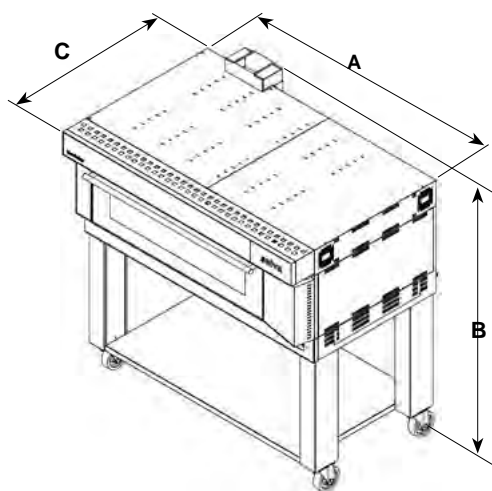

Rozmery / Dimensions

"Cukrárenské" dvere . Otváranie
smerom nadol a von.
Downward & outward opening deck

E	A mm	B mm	C mm	Hmotnosť / Weight Kg	Kapacita / počet plechov Úrovne / Levels
MODUL E-20 DECK E-20	1.717	315	1.073	168	3 (60 X 40)
MODUL E-20 S FUNKCIOU PARA DECK E-20+V	1.717	315	1.073 (*)	236	3 (60 X 40)
MODUL E-30 DECK E-30	1.717	415	1.073	208	3 (60 X 40)
MODUL E-30 S FUNKCIOU PARA DECK E-30+V	1.717	415	1.073 (*)	256	3 (60 X 40)
KYSIAREŇ E+H PROOFER E+H	1.717	704	924	127	3 (60 X 40) X 5 Úrovne / Levels
ZÁKLADNÁ DOSKA E BASE E	1.717	150	924	65	-
VRCHNÁ DOSKA E TOP E	1.717	165	1.088	45	-

ZÁKLADNÁ A VRCHNÁ DOSKA / BASE/TOP		
KÓD / Code	POPIS / Description	CENA / Price €
1138016900	ZÁKLADNÁ A VRCHNÁ DOSKA E/13 BASE/TOP E/13	
1138026900	ZÁKLADNÁ A VRCHNÁ DOSKA E+V/13 BASE/TOP E+V/13	
1138016911	ZÁKLADNÁ A VRCHNÁ DOSKA E+V/13 S ODSÁVAČOM BASE/TOP E+V/13 EXTRACTOR	
1138016920	ZÁKLADNÁ A VRCHNÁ DOSKA E/13 C/CVA BASE/TOP E/13 C/CVA	